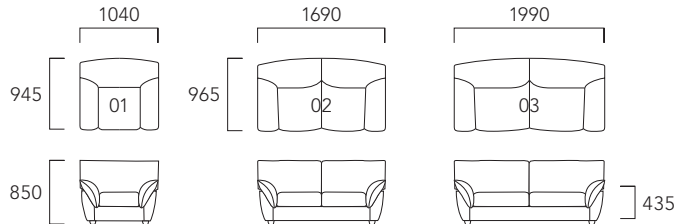

クッション部替カバー

ピースアイテム	ピース番号	18	22	28	38	48	58
1Pソファ/クッション部カバー	01C	57,200 (52,000)	62,700 (57,000)	79,200 (72,000)	92,400 (84,000)	105,600 (96,000)	123,200 (112,000)
2Pソファ/クッション部カバー	02C	82,500 (75,000)	93,500 (85,000)	126,500 (115,000)	147,400 (134,000)	174,900 (159,000)	196,900 (179,000)
3Pソファ/クッション部カバー	03C	101,200 (92,000)	112,200 (102,000)	147,400 (134,000)	169,400 (154,000)	198,000 (180,000)	222,200 (202,000)

革張り

ピースアイテム	ピース番号	L1	L3
1Pソファ	01	385,000 (350,000)	444,400 (404,000)
2Pソファ	02	585,200 (532,000)	677,600 (616,000)
3Pソファ	03	651,200 (592,000)	754,600 (686,000)

コンビネーション／革張り

ピースアイテム	ピース番号	L1	L3
1Pソファ/クッション部	01	190,300 (173,000)	218,900 (199,000)
1Pソファ/ボディ部	01	195,800 (178,000)	226,600 (206,000)
2Pソファ/クッション部	02	308,000 (280,000)	356,400 (324,000)
2Pソファ/ボディ部	02	279,400 (254,000)	323,400 (294,000)
3Pソファ/クッション部	03	345,400 (314,000)	399,300 (363,000)
3Pソファ/ボディ部	03	308,000 (280,000)	356,400 (324,000)

● 革張りはカバーリングではありません

[ソファ]