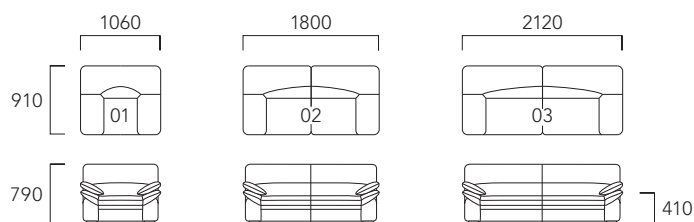

LEVANTE | レバント T748

布張り

ピースアイテム	ピース番号	18	22	28	38	48	58
1Pソファ	01	261,800 (238,000)	272,800 (248,000)	304,700 (277,000)	324,500 (295,000)	352,000 (320,000)	377,300 (343,000)
2Pソファ	02	391,600 (356,000)	412,500 (375,000)	457,600 (416,000)	488,400 (444,000)	526,900 (479,000)	563,200 (512,000)
3Pソファ	03	514,800 (468,000)	534,600 (486,000)	590,700 (537,000)	627,000 (570,000)	675,400 (614,000)	718,300 (653,000)

革張り

ピースアイテム	ピース番号	L1	L3
1Pソファ	01	408,100 (371,000)	473,000 (430,000)
2Pソファ	02	609,400 (554,000)	706,200 (642,000)
3Pソファ	03	767,800 (698,000)	891,000 (810,000)

[ソファ]