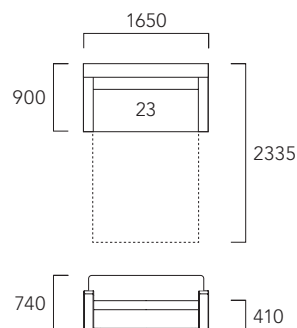

※ 張れない布地 58-2279・6092

・ 柄が横になる布地があります

[1P ソファベッド (シングル)]

ベッド時 (外寸) :
W1150 D2335 H740 MH270
マットレス :
W900 D2010

21 : 22-5310

[2P ソファベッド (セミダブル)]

ベッド時 (外寸) :
W1450 D2335 H740 MH270
マットレス :
W1200 D2010

22 : 18-3806

[3P ソファベッド (ダブル)]

ベッド時 (外寸) :
W1650 D2335 H740 MH270
マットレス :
W1400 D2010

23 : 22-2619

 FULL COVER