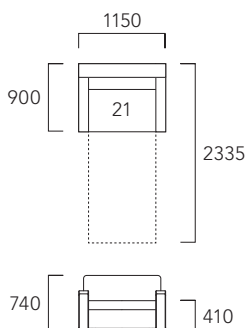

LUIK | ルイク S417

布張り

ピースアイテム	ピース番号	18	22	28	38	48	※58
1Pソファベッド (シングル)	21	336,600 (306,000)	344,300 (313,000)	369,600 (336,000)	383,900 (349,000)	402,600 (366,000)	422,400 (384,000)
2Pソファベッド (セミダブル)	22	374,000 (340,000)	385,000 (350,000)	411,400 (374,000)	431,200 (392,000)	452,100 (411,000)	475,200 (432,000)
3Pソファベッド (ダブル)	23	399,300 (363,000)	412,500 (375,000)	444,400 (404,000)	464,200 (422,000)	486,200 (442,000)	512,600 (466,000)

替カバー

ピースアイテム	ピース番号	18	22	28	38	48	※58
1Pソファベッド (シングル) カバー	21C	93,500 (85,000)	101,200 (92,000)	126,500 (115,000)	140,800 (128,000)	159,500 (145,000)	179,300 (163,000)
2Pソファベッド (セミダブル) カバー	22C	101,200 (92,000)	112,200 (102,000)	138,600 (126,000)	158,400 (144,000)	179,300 (163,000)	202,400 (184,000)
3Pソファベッド (ダブル) カバー	23C	108,900 (99,000)	122,100 (111,000)	154,000 (140,000)	173,800 (158,000)	195,800 (178,000)	222,200 (202,000)

※ 張れない布地 58-2279・6092

・ 柄が横になる布地があります

[1P ソファベッド (シングル)]

ベッド時 (外寸) :
W1150 D2335 H740 MH270
マットレス :
W900 D2010

21 : 22-5310

[2P ソファベッド (セミダブル)]

ベッド時 (外寸) :
W1450 D2335 H740 MH270
マットレス :
W1200 D2010

22 : 18-3806

[3P ソファベッド (ダブル)]

ベッド時 (外寸) :
W1650 D2335 H740 MH270
マットレス :
W1400 D2010

23 : 22-2619

 FULL COVER