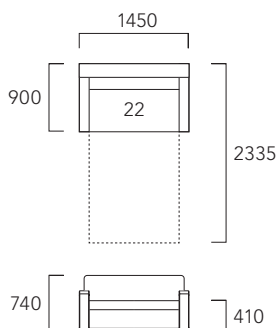

※ 張れない布地 58-2279・6092

・ 柄が横になる布地があります

[1P ソファベッド (シングル)]

ベッド時 (外寸) :
W1150 D2335 H740 MH270
マットレス :
W900 D2010

21 : 22-5310

[2P ソファベッド (セミダブル)]

ベッド時 (外寸) :
W1450 D2335 H740 MH270
マットレス :
W1200 D2010

22 : 18-3806

[3P ソファベッド (ダブル)]

ベッド時 (外寸) :
W1650 D2335 H740 MH270
マットレス :
W1400 D2010

23 : 22-2619

 FULL COVER