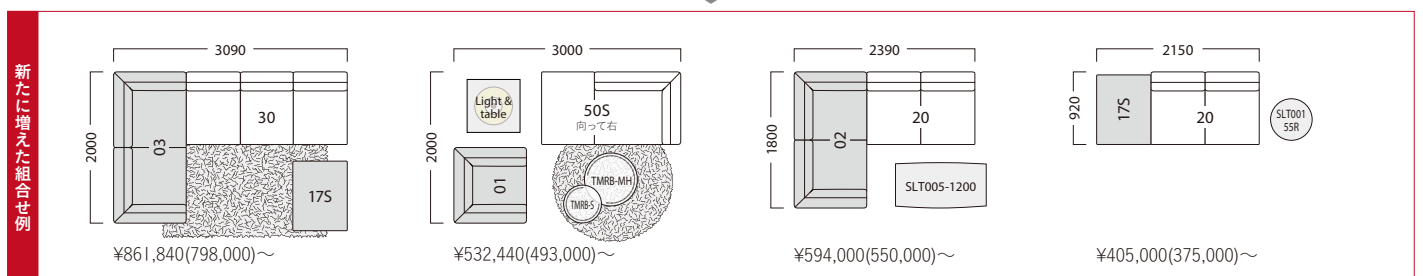

【3Pアームレスソファ】

30 W 2130
D 960
H 690
SH 460
¥318,600(295,000)~

【アームレスソファ】

41 W 1430
D 960
H 690
SH 460
向って左
42 W 1430
D 960
H 690
SH 460
向って右
¥259,200(240,000)~

【カウチS】

49S W 1840
D 960
H 690
SH 460
向って左
50S W 1840
D 960
H 690
SH 460
向って右
¥294,840(273,000)~

【カウチL】

49L W 2340
D 960
H 690
SH 460
向って左
50L W 2340
D 960
H 690
SH 460
向って右
¥495,720(459,000)~

【片肘ソファ】

06 W 1640
D 960
H 690
SH 460
向って左
07 W 1640
D 960
H 690
SH 460
向って右
¥308,880(286,000)~

NEW 【スツールS】

17S W 920
D 720
H 460
¥156,600(145,000)~

【スツール】

17 W 920
D 920
H 380
¥135,000(125,000)~

【背クッション】

35 W 490
D 150
H 450
¥27,000(25,000)~
36 W 600
D 220
H 570
¥34,560(32,000)~

※背クッション、テーブル、ラグは価格に含まれません
※表示価格は全て18ランクのファブリックを使用の場合です