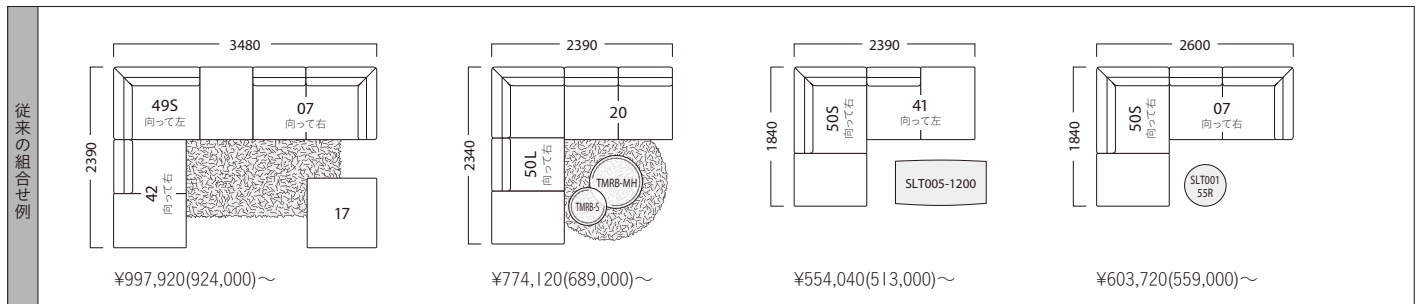

【3Pアームレスソファ】

30 W 2130
D 960
H 690
SH 460
¥318,600(295,000)~

【アームレスソファ】

41 W 1430
D 960
H 690
SH 460
向って左
42 W 1430
D 960
H 690
SH 460
向って右
¥259,200(240,000)~

【カウチS】

49S W 1840
D 960
H 690
SH 460
向って左
50S W 1840
D 960
H 690
SH 460
向って右
¥294,840(273,000)~

【カウチL】

49L W 2340
D 960
H 690
SH 460
向って左
50L W 2340
D 960
H 690
SH 460
向って右
¥495,720(459,000)~

【片肘ソファ】

06 W 1640
D 960
H 690
SH 460
向って左
07 W 1640
D 960
H 690
SH 460
向って右
¥308,880(286,000)~

NEW 【スツールS】

17S W 920
D 720
H 460
¥156,600(145,000)~

【スツール】

17 W 920
D 920
H 380
¥135,000(125,000)~

【背クッション】

35 W 490
D 150
H 450
¥27,000(25,000)~
36 W 600
D 220
H 570
¥34,560(32,000)~

※背クッション、テーブル、ラグは価格に含まれません
※表示価格は全て18ランクのファブリックを使用の場合です