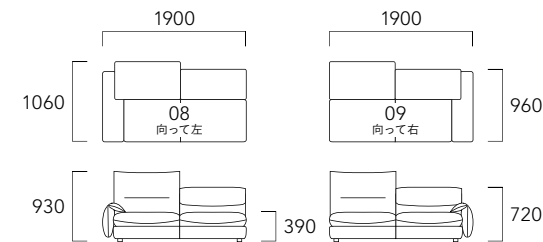

[1P アームレスソファ]

[スツール]

[マルチピロークッション MP7030]

7030 W 700
D 90
H 300

● マルチピロークッションをあわせていただけます

02 DB : ラムース

[片肘ソファ]

03 DB : L3-510