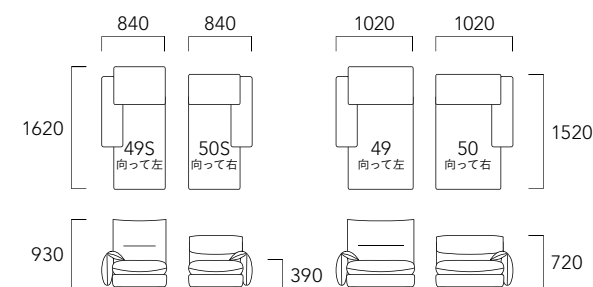

EDINA | エディナ T623

脚色 ● DB ● NA

布張り

ピースアイテム	ピース番号	18	22	28	38	48	58
1Pソファ	01	349,800 (318,000)	361,900 (329,000)	390,500 (355,000)	409,200 (372,000)	431,200 (392,000)	455,400 (414,000)
2Pソファ	02	489,500 (445,000)	502,700 (457,000)	545,600 (496,000)	569,800 (518,000)	603,900 (549,000)	639,100 (581,000)
3Pソファ	03	547,800 (498,000)	564,300 (513,000)	608,300 (553,000)	639,100 (581,000)	675,400 (614,000)	712,800 (648,000)
1Pアームレスソファ	10	262,900 (239,000)	270,600 (246,000)	289,300 (263,000)	300,300 (273,000)	316,800 (288,000)	333,300 (303,000)
1P片肘ソファ	11 / 12	300,300 (273,000)	311,300 (283,000)	341,000 (310,000)	355,300 (323,000)	375,100 (341,000)	397,100 (361,000)
2P片肘ソファ	06 / 07	446,600 (406,000)	458,700 (417,000)	493,900 (449,000)	519,200 (472,000)	547,800 (498,000)	578,600 (526,000)
3P片肘ソファ	08 / 09	497,200 (452,000)	509,300 (463,000)	548,900 (499,000)	576,400 (524,000)	608,300 (553,000)	641,300 (583,000)
カウチS	49S / 50S	317,900 (289,000)	328,900 (299,000)	353,100 (321,000)	370,700 (337,000)	392,700 (357,000)	413,600 (376,000)
カウチL	49 / 50	375,100 (341,000)	385,000 (350,000)	415,800 (378,000)	437,800 (398,000)	463,100 (421,000)	488,400 (444,000)
スツール	17	84,700 (77,000)	88,000 (80,000)	95,700 (87,000)	99,000 (90,000)	104,500 (95,000)	112,200 (102,000)
マルチピロークッション	MP7030	19,800 (18,000)	20,900 (19,000)	25,300 (23,000)	27,500 (25,000)	31,900 (29,000)	35,200 (32,000)

替カバー