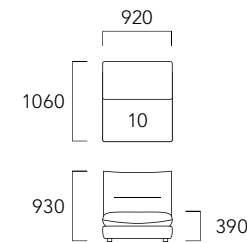

[1P アームレスソファ]

[スツール]

[マルチピロークッション MP7030]

7030 W 700
D 90
H 300

● マルチピロークッションをあわせていただけます