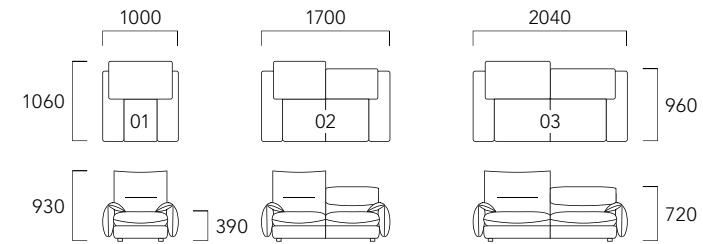

EDINA | エディナ T623

脚色 ● DB ● NA

布張り

ピースアイテム	ピース番号	18	22	28	38	48	58
1Pソファ	01	349,800 (318,000)	361,900 (329,000)	390,500 (355,000)	409,200 (372,000)	431,200 (392,000)	455,400 (414,000)
2Pソファ	02	489,500 (445,000)	502,700 (457,000)	545,600 (496,000)	569,800 (518,000)	603,900 (549,000)	639,100 (581,000)
3Pソファ	03	547,800 (498,000)	564,300 (513,000)	608,300 (553,000)	639,100 (581,000)	675,400 (614,000)	712,800 (648,000)
1Pアームレスソファ	10	262,900 (239,000)	270,600 (246,000)	289,300 (263,000)	300,300 (273,000)	316,800 (288,000)	333,300 (303,000)
1P片肘ソファ	11 / 12	300,300 (273,000)	311,300 (283,000)	341,000 (310,000)	355,300 (323,000)	375,100 (341,000)	397,100 (361,000)
2P片肘ソファ	06 / 07	446,600 (406,000)	458,700 (417,000)	493,900 (449,000)	519,200 (472,000)	547,800 (498,000)	578,600 (526,000)
3P片肘ソファ	08 / 09	497,200 (452,000)	509,300 (463,000)	548,900 (499,000)	576,400 (524,000)	608,300 (553,000)	641,300 (583,000)
カウチS	49S / 50S	317,900 (289,000)	328,900 (299,000)	353,100 (321,000)	370,700 (337,000)	392,700 (357,000)	413,600 (376,000)
カウチL	49 / 50	375,100 (341,000)	385,000 (350,000)	415,800 (378,000)	437,800 (398,000)	463,100 (421,000)	488,400 (444,000)
スツール	17	84,700 (77,000)	88,000 (80,000)	95,700 (87,000)	99,000 (90,000)	104,500 (95,000)	112,200 (102,000)
マルチピロークッション	MP7030	19,800 (18,000)	20,900 (19,000)	25,300 (23,000)	27,500 (25,000)	31,900 (29,000)	35,200 (32,000)

替カバー