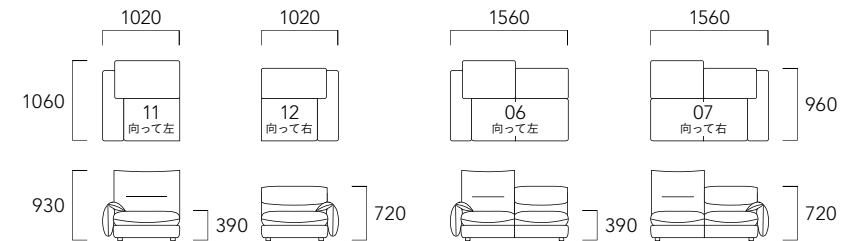

[1P アームレスソファ]

[スツール]

[マルチピロークッション MP7030]

7030 W 700
D 90
H 300

● マルチピロークッションをあわせていただけます

02 DB : ラムース

[片肘ソファ]

03 DB : L3-510