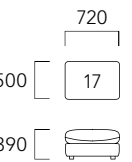

革張り

ピースアイテム	ピース番号	L1	L3
1Pソファ	01	512,600 (466,000)	594,000 (540,000)
2Pソファ	02	719,400 (654,000)	832,700 (757,000)
3Pソファ	03	800,800 (728,000)	927,300 (843,000)
1Pアームレスソファ	10	355,300 (323,000)	411,400 (374,000)
1P片肘ソファ	11 / 12	427,900 (389,000)	497,200 (452,000)
2P片肘ソファ	06 / 07	652,300 (593,000)	755,700 (687,000)
3P片肘ソファ	08 / 09	711,700 (647,000)	823,900 (749,000)
カウチS	49S / 50S	473,000 (430,000)	548,900 (499,000)
カウチL	49 / 50	546,700 (497,000)	633,600 (576,000)
スツール	17	116,600 (106,000)	136,400 (124,000)
マルチピロークッション	MP7030	40,700 (37,000)	46,200 (42,000)

[1P アームレスソファ]

[スツール]

[マルチピロークッション MP7030]

7030 W 700
D 90
H 300

● マルチピロークッションをあわせていただけます

02 DB : ラムース

[片肘ソファ]

03 DB : L3-510