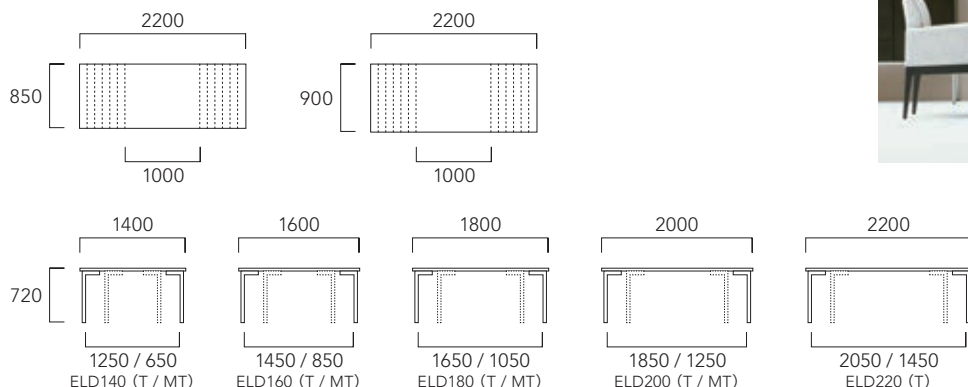

- 脚部：パイプ脚/45mmスチール角パイプ サテンクロームメッキ仕上げ
- 無垢天板のみ受注生産品 (納期5週間)

パイプ脚 / ブラック色(BL)

ピースアイテム	商品番号	天板	価格	サイズ	脚間寸法
ダイニングテーブル140	ELD1400	無垢 (T)	437,800 (398,000)	W1400 D850 H720	W1250 / 650
		突板 (MT)	271,700 (247,000)		
ダイニングテーブル160	ELD1600	無垢 (T)	492,800 (448,000)	W1600 D850 H720	W1450 / 850
		突板 (MT)	302,500 (275,000)		
ダイニングテーブル180	ELD1800	無垢 (T)	541,200 (492,000)	W1800 D850 H720	W1650 / 1050
		突板 (MT)	319,000 (290,000)		
ダイニングテーブル200	ELD2000	無垢 (T)	594,000 (540,000)	W2000 D900 H720	W1850 / 1250
		突板 (MT)	355,300 (323,000)		
ダイニングテーブル220	ELD2200	無垢 (T)	647,900 (589,000)	W2200 D900 H720	W2050 / 1450
		※ 突板は対応できませんのでご了承ください			

[ダイニングテーブル]

ELD-1800T DB (BL)
B10 DB×3:48-6009
B01 DB×2:48-6009