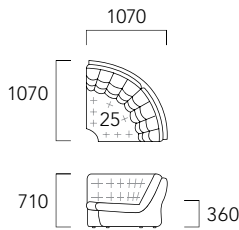

EMDEN | エムデン H287

布張り

ピースアイテム	ピース番号	18	22	28	38	48	58
1Pアームレスソファ	10	72,600 (66,000)	78,100 (71,000)	95,700 (87,000)	103,400 (94,000)	114,400 (104,000)	125,400 (114,000)
1Pアームレスハイバックソファ	60	82,500 (75,000)	88,000 (80,000)	103,400 (94,000)	116,600 (106,000)	135,300 (123,000)	150,700 (137,000)
ラウンドコーナースォファ	25	128,700 (117,000)	138,600 (126,000)	159,500 (145,000)	179,300 (163,000)	206,800 (188,000)	222,200 (202,000)
スツール	17	37,400 (34,000)	41,800 (38,000)	49,500 (45,000)	56,100 (51,000)	62,700 (57,000)	70,400 (64,000)
アーム (左/右)	13 / 14	15,400 (14,000)	16,500 (15,000)	18,700 (17,000)	19,800 (18,000)	24,200 (22,000)	25,300 (23,000)

• 張れない布地 ソフトレザー、ラムース

[1P アームレスソファ]

[1P アームレスハイバックソファ]

[ラウンドコーナースォファ]

[スツール]

[アーム]

□ 13・14
向って左・向って右
• チェアよりW110増える

[組み合わせ例]

エムデンジョイント
ジョイント用の別売りパーツを使用してソファ同士を連結し、固定することができます。

チェンジャブルアーム
アームは脱着式。セットの場合は、定期的にアームレスチェアとアームチェアを入れ替えてお使いいただくと、全体の耐久性を増すことができます。

60・13・14・22-2614

10×3・13・14・22-2806

10×4・25・13・14・17・22-2806

✓ SUPER □ EMDEN JOINT