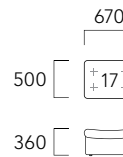

EMDEN | エムデン H287

布張り

ピースアイテム	ピース番号	18	22	28	38	48	58
1Pアームレスソファ	10	72,600 (66,000)	78,100 (71,000)	95,700 (87,000)	103,400 (94,000)	114,400 (104,000)	125,400 (114,000)
1Pアームレスハイバックソファ	60	82,500 (75,000)	88,000 (80,000)	103,400 (94,000)	116,600 (106,000)	135,300 (123,000)	150,700 (137,000)
ラウンドコーナースォファ	25	128,700 (117,000)	138,600 (126,000)	159,500 (145,000)	179,300 (163,000)	206,800 (188,000)	222,200 (202,000)
スツール	17	37,400 (34,000)	41,800 (38,000)	49,500 (45,000)	56,100 (51,000)	62,700 (57,000)	70,400 (64,000)
アーム (左/右)	13 / 14	15,400 (14,000)	16,500 (15,000)	18,700 (17,000)	19,800 (18,000)	24,200 (22,000)	25,300 (23,000)

• 張れない布地 ソフトレザー、ラムース

[1P アームレスソファ]

[1P アームレスハイバックソファ]

[ラウンドコーナースォファ]

[スツール]

[アーム]

□ 13・14
向って左・向って右
• チェアよりW110増える

[組み合わせ例]

エムデンジョイント
ジョイント用の別売りパーツを使用してソファ同士を連結し、固定することができます。

チェンジャブルアーム
アームは脱着式。セットの場合は、定期的にアームレスチェアとアームチェアを入れ替えてお使いいただくと、全体の耐久性を増すことができます。

60・13・14・22-2614

10×3・13・14・22-2806

10×4・25・13・14・17・22-2806

✓ SUPER □ EMDEN JOINT