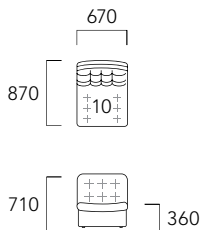

EMDEN | エムデン H287

布張り

ピースアイテム	ピース番号	18	22	28	38	48	58
1Pアームレスソファ	10	72,600 (66,000)	78,100 (71,000)	95,700 (87,000)	103,400 (94,000)	114,400 (104,000)	125,400 (114,000)
1Pアームレスハイバックソファ	60	82,500 (75,000)	88,000 (80,000)	103,400 (94,000)	116,600 (106,000)	135,300 (123,000)	150,700 (137,000)
ラウンドコーナースォファ	25	128,700 (117,000)	138,600 (126,000)	159,500 (145,000)	179,300 (163,000)	206,800 (188,000)	222,200 (202,000)
スツール	17	37,400 (34,000)	41,800 (38,000)	49,500 (45,000)	56,100 (51,000)	62,700 (57,000)	70,400 (64,000)
アーム (左/右)	13 / 14	15,400 (14,000)	16,500 (15,000)	18,700 (17,000)	19,800 (18,000)	24,200 (22,000)	25,300 (23,000)

• 張れない布地 ソフトレザー、ラムース

[1P アームレスソファ]

[1P アームレスハイバックソファ]

[ラウンドコーナースォファ]

[スツール]

[アーム]

□ 13・14
向って左・向って右
• チェアよりW110増える

[組み合わせ例]

エムデンジョイント
ジョイント用の別売りパーツを使用してソファ同士を連結し、固定することができます。

チェンジャブルアーム
アームは脱着式。セットの場合は、定期的にアームレスチェアとアームチェアを入れ替えてお使いいただくと、全体の耐久性を増すことができます。

60・13・14・22-2614

10×3・13・14・22-2806

10×4・25・13・14・17・22-2806

✓ SUPER □ EMDEN JOINT