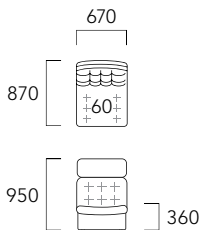

EMDEN | エムデン H287

布張り

ピースアイテム	ピース番号	18	22	28	38	48	58
1Pアームレスソファ	10	72,600 (66,000)	78,100 (71,000)	95,700 (87,000)	103,400 (94,000)	114,400 (104,000)	125,400 (114,000)
1Pアームレスハイバックソファ	60	82,500 (75,000)	88,000 (80,000)	103,400 (94,000)	116,600 (106,000)	135,300 (123,000)	150,700 (137,000)
ラウンドコーナースォファ	25	128,700 (117,000)	138,600 (126,000)	159,500 (145,000)	179,300 (163,000)	206,800 (188,000)	222,200 (202,000)
スツール	17	37,400 (34,000)	41,800 (38,000)	49,500 (45,000)	56,100 (51,000)	62,700 (57,000)	70,400 (64,000)
アーム (左/右)	13 / 14	15,400 (14,000)	16,500 (15,000)	18,700 (17,000)	19,800 (18,000)	24,200 (22,000)	25,300 (23,000)

• 張れない布地 ソフトレザー、ラムース

[1P アームレスソファ]

[1P アームレスハイバックソファ]

[ラウンドコーナースォファ]

[スツール]

[アーム]

□ 13・14
向って左・向って右
• チェアよりW110増える

[組み合わせ例]

エムデンジョイント
ジョイント用の別売りパーツを使用してソファ同士を連結し、固定することができます。

チェンジャブルアーム
アームは脱着式。セットの場合は、定期的にアームレスチェアとアームチェアを入れ替えてお使いいただくと、全体の耐久性を増すことができます。

60・13・14・22-2614

10×3・13・14・22-2806

10×4・25・13・14・17・22-2806

✓ SUPER □ EMDEN JOINT