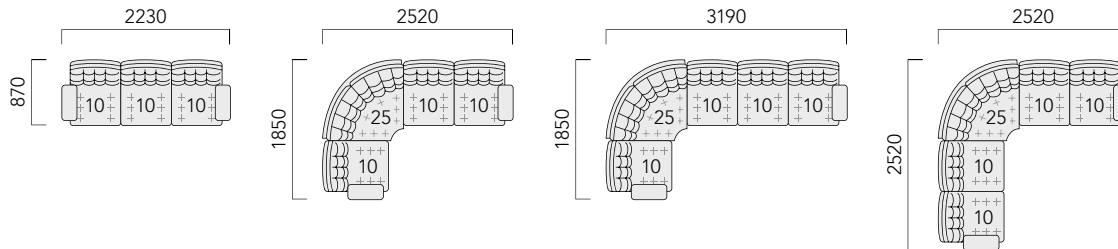

• 張れない布地 ソフトレザー、ラムース

[1P アームレスソファ]

[1P アームレスハイバックソファ]

[ラウンドコーナースォファ]

[スツール]

[アーム]

□ 13・14
向って左・向って右
• チェアよりW110増える

[組み合わせ例]

エムデンジョイント
ジョイント用の別売りパーツを使用してソファ同士を連結し、固定することができます。

チェンジャブルアーム
アームは脱着式。セットの場合は、定期的にアームレスチェアとアームチェアを入れ替えてお使いいただくと、全体の耐久性を増すことができます。

60・13・14・22-2614

10×3・13・14・22-2806

10×4・25・13・14・17・22-2806

✓ SUPER □ EMDEN JOINT