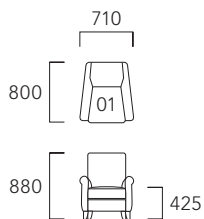

布張り

ピースアイテム	ピース番号	18	22	28	38	48	58
1Pソファ	01	146,300 (133,000)	154,000 (140,000)	168,300 (153,000)	180,400 (164,000)	191,400 (174,000)	203,500 (185,000)

[ 1P ソファ ]

01 DB : 48-2206

- 脚部: 木脚 / ダークブラウン (DB) ・ ナチュラル (NA)