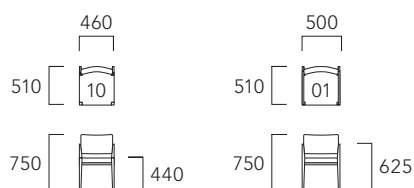

SEREINE | スレーヌ D495

フレームカラー ●BW ●DB ●NA

布張り

ピースアイテム	ピース番号	木色	18	22	28	38	48	58
アームレスチェア	10	(BW)	96,800 (88,000)	102,300 (93,000)	110,000 (100,000)	114,400 (104,000)	125,400 (114,000)	133,100 (121,000)
		(DB / NA)	91,300 (83,000)	93,500 (85,000)	105,600 (96,000)	110,000 (100,000)	114,400 (104,000)	126,500 (115,000)
チェア	01	(BW)	128,700 (117,000)	130,900 (119,000)	139,700 (127,000)	145,200 (132,000)	154,000 (140,000)	160,600 (146,000)
		(DB / NA)	106,700 (97,000)	107,800 (98,000)	118,800 (108,000)	125,400 (114,000)	133,100 (121,000)	139,700 (127,000)

- 布張りは納期4週間になります

革張り

ピースアイテム	ピース番号	木色	L1	L3
アームレスチェア	10	(BW)	143,000 (130,000)	166,100 (151,000)
		(DB / NA)	136,400 (124,000)	157,300 (143,000)
チェア	01	(BW)	165,000 (150,000)	190,300 (173,000)
		(DB / NA)	149,600 (136,000)	171,600 (156,000)

- 革張りは納期5週間になります
- フレーム:ウォールナット材 オイル仕上げ/ウォールナット (BW)
  ビーチ材 ポリウレタン塗装/ダークブラウン (DB)・ナチュラル (NA)

[アームレスチェア]

[チェア]

10 DB:22-2619