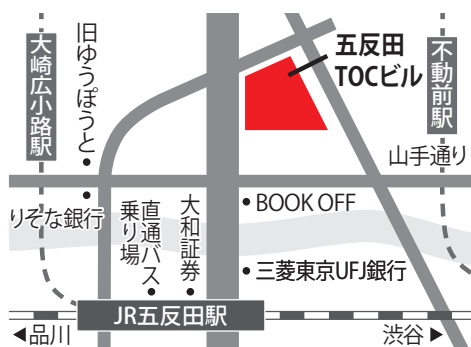

フクラ アウトレットセール

OUTLET SALE

11.13 [土] → 14 [日]

10:00-18:00 (最終日16:00まで)

※両日ともに終了30分前に受付終了

[会場] 五反田TOCビル 13階グランドホールE

〒141-0031 東京都品川区西五反田7-22-17

本チラシが入場チケットとなります

プリントアウトまたは本チラシ画面を提示にて入場可能です

※事前に連絡先をご記入いただきますとスムーズにご入場いただけます

入場制限させて頂く場合がございます

※会場外でお待ちいただく場合がございます

※会場内の滞在は約2時間程度でお願いいたします

会場内ではマスク着用のご協力をお願いいたします

[アクセス] JR、都営地下鉄 五反田駅より 徒歩8分
東急電鉄目黒線 不動前駅より 徒歩10分
東急電鉄池上線 大崎広小路駅より 徒歩5分